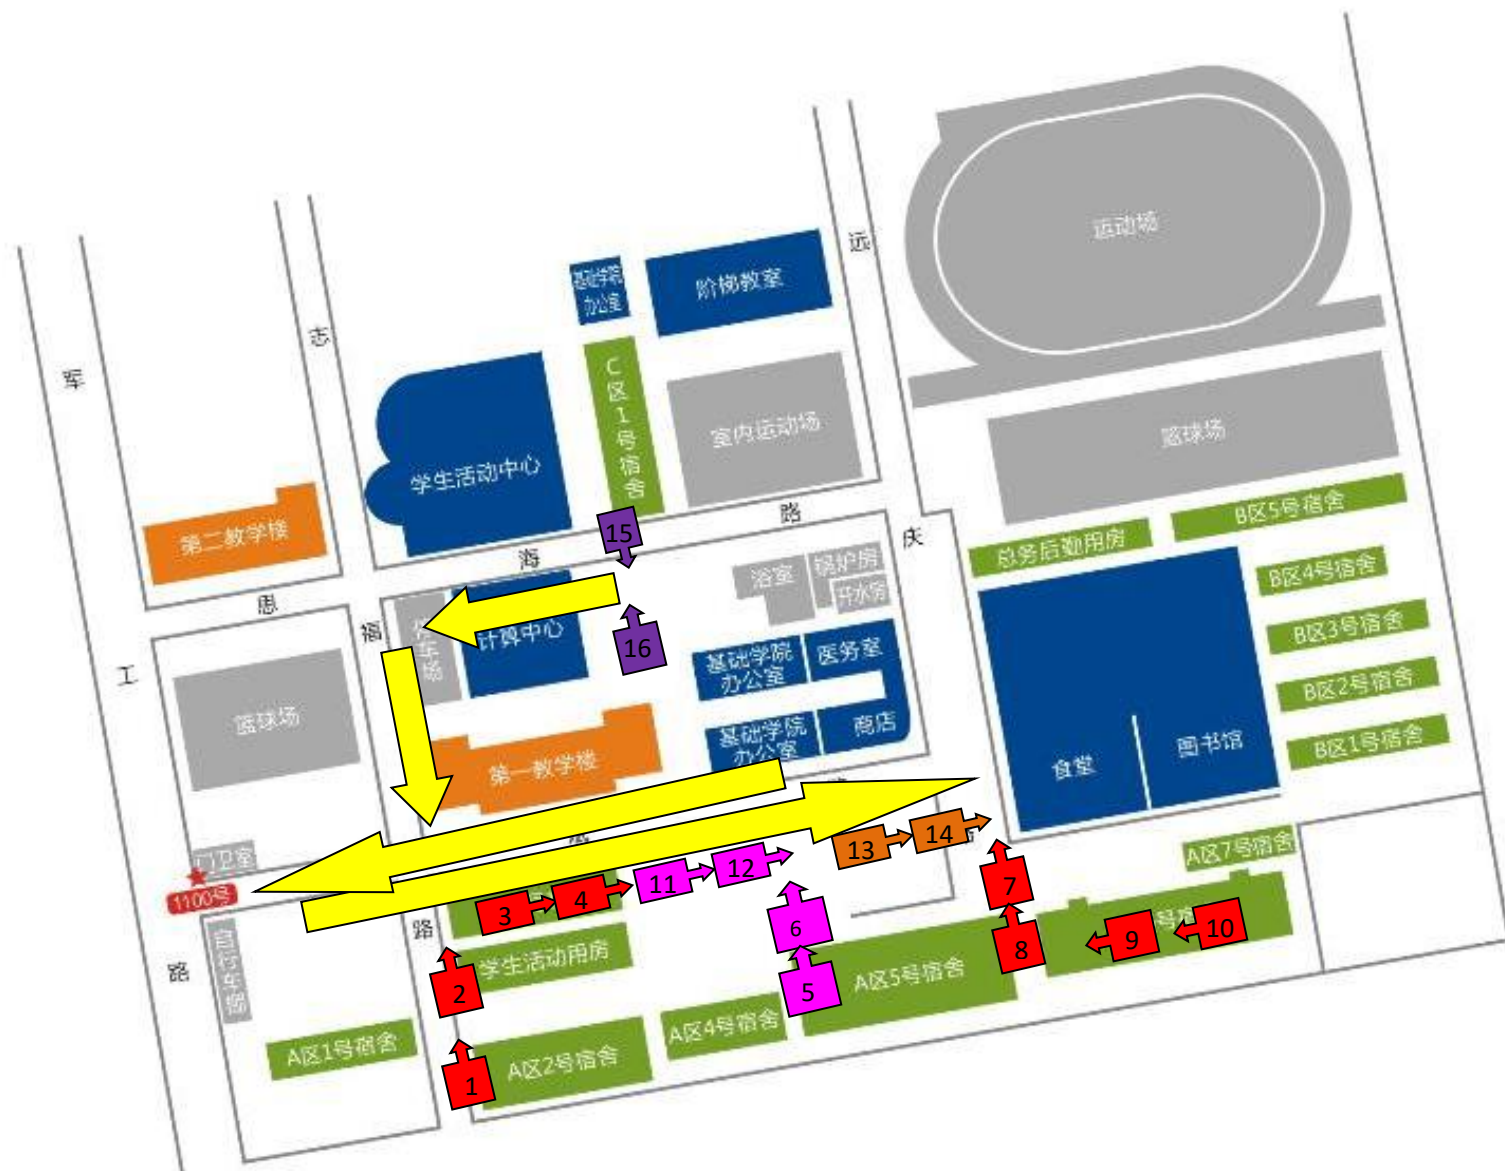

# 上海理工大学军工路1100号校区平面图

黄色箭头为车辆行车方向

箭头方向为车头方向

## 本部宿舍分布图

■ 黑色标识车辆从 580 号进出 ■ 红色标识车辆从 470 号进 516 号出